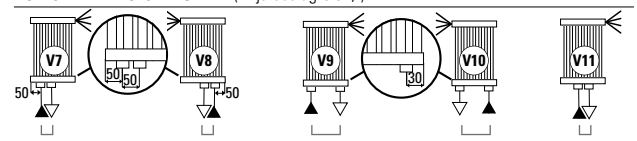

STANDAARDAANSLUITINGEN V

Bij bestelling dient u altijd de gewenste standaard aansluiting op te geven: (van V1 tot V6).

LEGENDA

► Aanvoer ◄ Retour ◀ Ontluchter H Hoogte I Op het hart L Lengte □ Aansluiting | Blindstop

SPECIALE AANSLUITINGEN V (Prijstoeslag € 62,-)

Bij bestelling dient u altijd de gewenste aansluiting op te geven: (van V7, V8, V9, V10, V11).

- **Materiaal:** Horizontale ronde collectoren uitgevoerd in gecoat carbonstaal met een diameter van Ø 38 mm. Verticale ronde verwarmingselementen in gecoat carbonstaal Ø 18 mm.
- **Hoogte:** Diverse hoogtematen tussen 600 en 2500 mm.
- **Lengte:** Diverse lengtematen tussen 136 en 1011 mm.
- **Dieptes:** Diepte radiator: 38 mm. Afstand vanaf de muur tot voorkant radiator: 92 mm. Afstand vanaf de muur tot het hart van de aansluiting: 55 mm.
- **Aansluitingen:** (2x 1/2") A/R + (1x1/8") ontluchter.
- **P. Max:** 8 bar.
- **Werking:** Centrale verwarming.
- **T. Max:** 110°C.
- **Montageset:** Wandbeugel, ontluchter, zeskant sleutel, pluggen en schroeven voor montage in volle steen of holle wand en gebruikershandleiding.
- **Verpakking:** Beschermd d.m.v. recyclebaar karton, voorzien van polyethyleen folie.