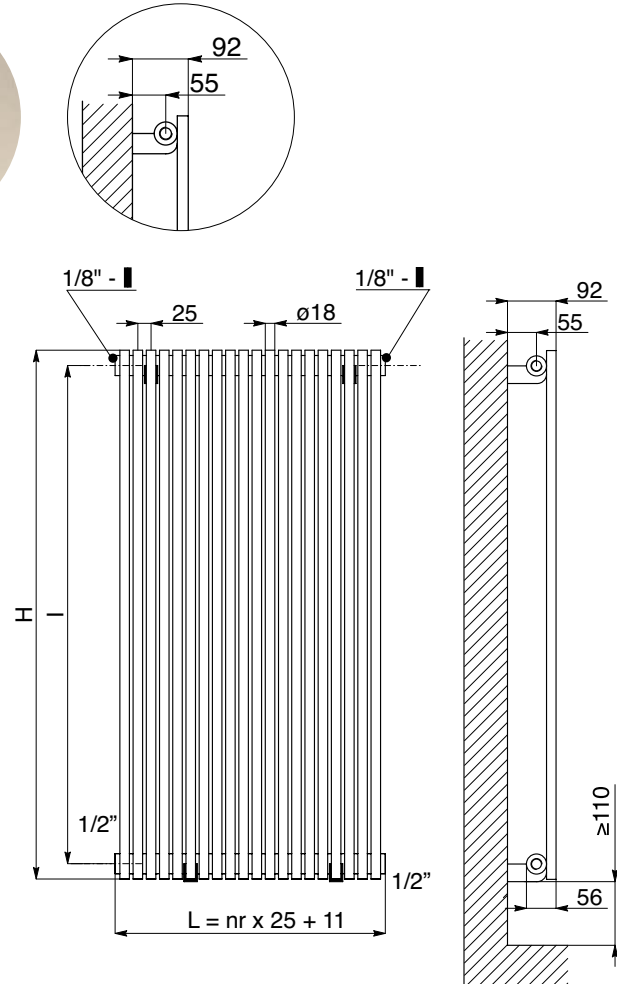

De Cordivari Alice Vertical NeoDesign radiator is samengesteld uit horizontale ronde collectoren, waar verticale ronde verwarmingsbuizen op zijn gelast.

Alice is uitgevoerd in gepoedercoat carbon staal en verkrijgbaar in horizontale en verticale uitvoering. De radiator kan worden verfraaid met diverse accessoires, zoals een breed assortiment van Design kranen.

STANDAARDAANSLUITINGEN V

Bij bestelling dient u altijd de gewenste standaard aansluiting op te geven: (van V1 tot V6).

LEGENDA

► Aanvoer ◄ Retour ◀ Ontluchter H Hoogte I Op het hart L Lengte □ Aansluiting | Blindstop

SPECIALE AANSLUITINGEN V (Prijstoeslag € 62,-)

Bij bestelling dient u altijd de gewenste aansluiting op te geven: (van V7, V8, V9, V10, V11).

- **Materiaal:** Horizontale ronde collectoren uitgevoerd in gecoat carbonstaal met een diameter van Ø 38 mm. Verticale ronde verwarmingselementen in gecoat carbonstaal Ø 18 mm.
- **Hoogte:** Diverse hoogtematen tussen 600 en 2500 mm.
- **Lengte:** Diverse lengtematen tussen 136 en 1011 mm.
- **Dieptes:** Diepte radiator: 38 mm. Afstand vanaf de muur tot voorkant radiator: 92 mm. Afstand vanaf de muur tot het hart van de aansluiting: 55 mm.
- **Aansluitingen:** (2x 1/2") A/R + (1x1/8") ontluchter.
- **P. Max:** 8 bar.
- **Werking:** Centrale verwarming.
- **T. Max:** 110°C.
- **Montageset:** Wandbeugel, ontluchter, zeskant sleutel, pluggen en schroeven voor montage in volle steen of holle wand en gebruikershandleiding.
- **Verpakking:** Beschermd d.m.v. recyclebaar karton, voorzien van polyethyleen folie.