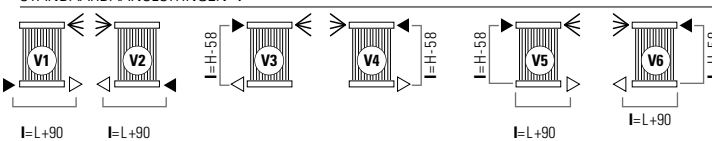

De Cordivari Alice Vertical NeoDesign radiator is samengesteld uit horizontale ronde collectoren, waar verticale ronde verwarmingsbuizen op zijn gelast.

Alice is uitgevoerd in gepoedercoat carbon staal en verkrijgbaar in horizontale en verticale uitvoering. De radiator kan worden verfraaid met diverse accessoires, zoals een breed assortiment van Design kranen.

STANDAARDAANSLUITINGEN V

Bij bestelling dient u altijd de gewenste standaard aansluiting op te geven: (van V1 tot V6).

LEGENDA

► Aanvoer ◄ Retour ◀ Ontluchter H Hoogte I Op het hart L Lengte □ Aansluiting | Blindstop

SPECIALE AANSLUITINGEN V (Prijstoeslag € 62,-)

Bij bestelling dient u altijd de gewenste aansluiting op te geven: (van V7, V8, V9, V10, V11).

- **Materiaal:** Horizontale ronde collectoren uitgevoerd in gecoat carbonstaal met een diameter van Ø 38 mm. Verticale ronde verwarmingselementen in gecoat carbonstaal Ø 18 mm.
- **Hoogte:** Diverse hoogtematen tussen 600 en 2500 mm.
- **Lengte:** Diverse lengtematen tussen 136 en 1011 mm.
- **Dieptes:** Diepte radiator: 38 mm. Afstand vanaf de muur tot voorkant radiator: 92 mm. Afstand vanaf de muur tot het hart van de aansluiting: 55 mm.
- **Aansluitingen:** (2x 1/2") A/R + (1x1/8") ontluchter.
- **P. Max:** 8 bar.
- **Werking:** Centrale verwarming.
- **T. Max:** 110°C.
- **Montageset:** Wandbeugel, ontluchter, zeskant sleutel, pluggen en schroeven voor montage in volle steen of holle wand en gebruikershandleiding.
- **Verpakking:** Beschermd d.m.v. recyclebaar karton, voorzien van polyethyleen folie.